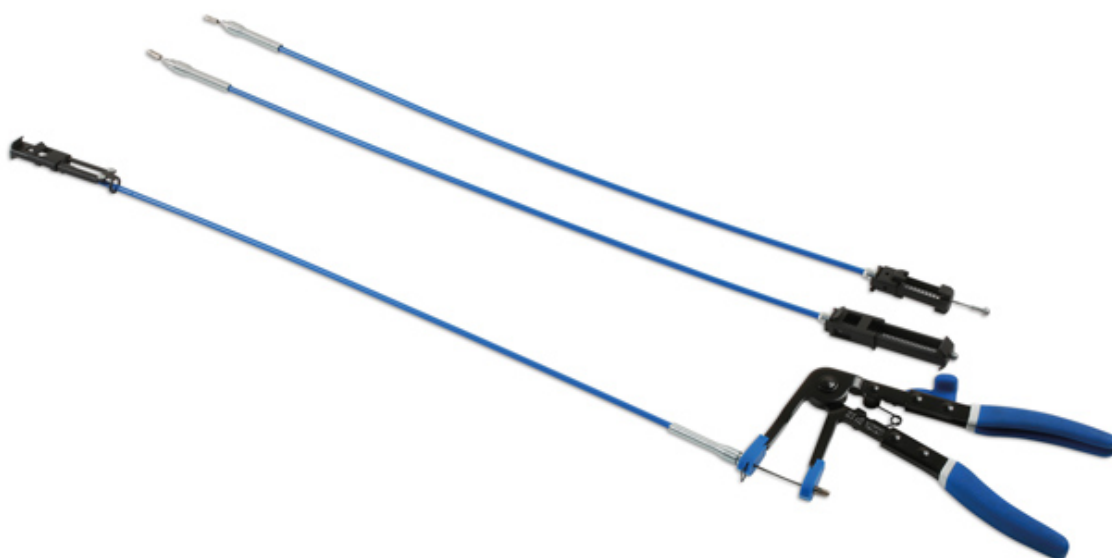

Satz Schlauchklemmenzangen – austauschbar

Zange mit austauschbaren Schlauchklemmen mit drei verlängerten flexiblen Kabeln für Standard-Schlauschellen, Clip-R-Schlauschellen und Feder- sowie Lkw-Schlauschellen

Additional Information

- Komplett mit drei austauschbaren Schlauchklemmen
- 1x 670-mm-Kabel für Standard-Schlauchklemmen 3-52 mm
- 1x 670-mm-Kabel mit doppelter Seitenklemme für Feder- und Lkw Schlauchklemmen 0-75 mm
- 1x 635-mm-Kabel für Clip-R Schlauchklemmen 0-24 mm
- Erweiterte Länge für schwer zugängliche Stellen, mit Verriegelungsmechanismus